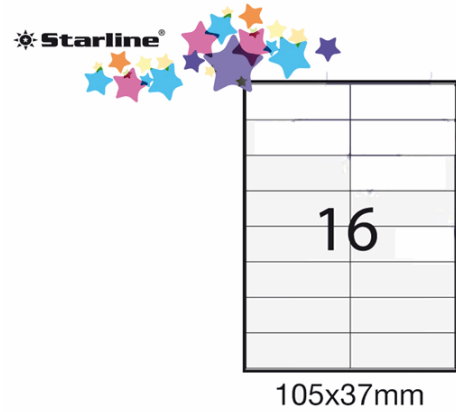

Codice Articolo : STL3028

Descrizione : Etichetta adesiva bianca 100fg A4 105x37mm (16et/fg) STARLINE

Marca : STARLINE

Part - Number : STL3028

Descrizione Estesa

Etichette adesive bianche STARLINE utilizzabili con stampanti laser, inkjet o fotocopiatori. Adesivo permanente. Prive di margine di sicurezza lungo il perimetro. In scatola da 100 fogli formato A4.

Caratteristiche di questo articolo:

- Codice: STL3028
- Colore: bianco
- Adesivo: permanente
- Angoli etichette: vivi a 90°
- Dimensione etichetta: 105x37mm
- Nr. etichette per foglio: 16
- Nr. etichette per scatola: 1600
- Stampa: laser, inkjet, copia

Dimensioni e peso Articolo confezionato

Altezza :	0,02	mt
Lunghezza :	0,31	mt
Profondità :	0,22	mt
Peso :	1,03	kg

Confezionamento

Confezione :	10
Imballo :	0

Codice a Barre

Pezzo :	8025133013774
Confezione :	8025133022882
Imballo :	

Caratteristiche

Marca	STARLINE
Colore	Bianco
Materiale	Carta
Formato	A4
Stampa	Laser, inkjet, copy
Dimensione etichette	105x37mm
Confezione	100fg
Adesivo	Permanente
Etichette per foglio	16